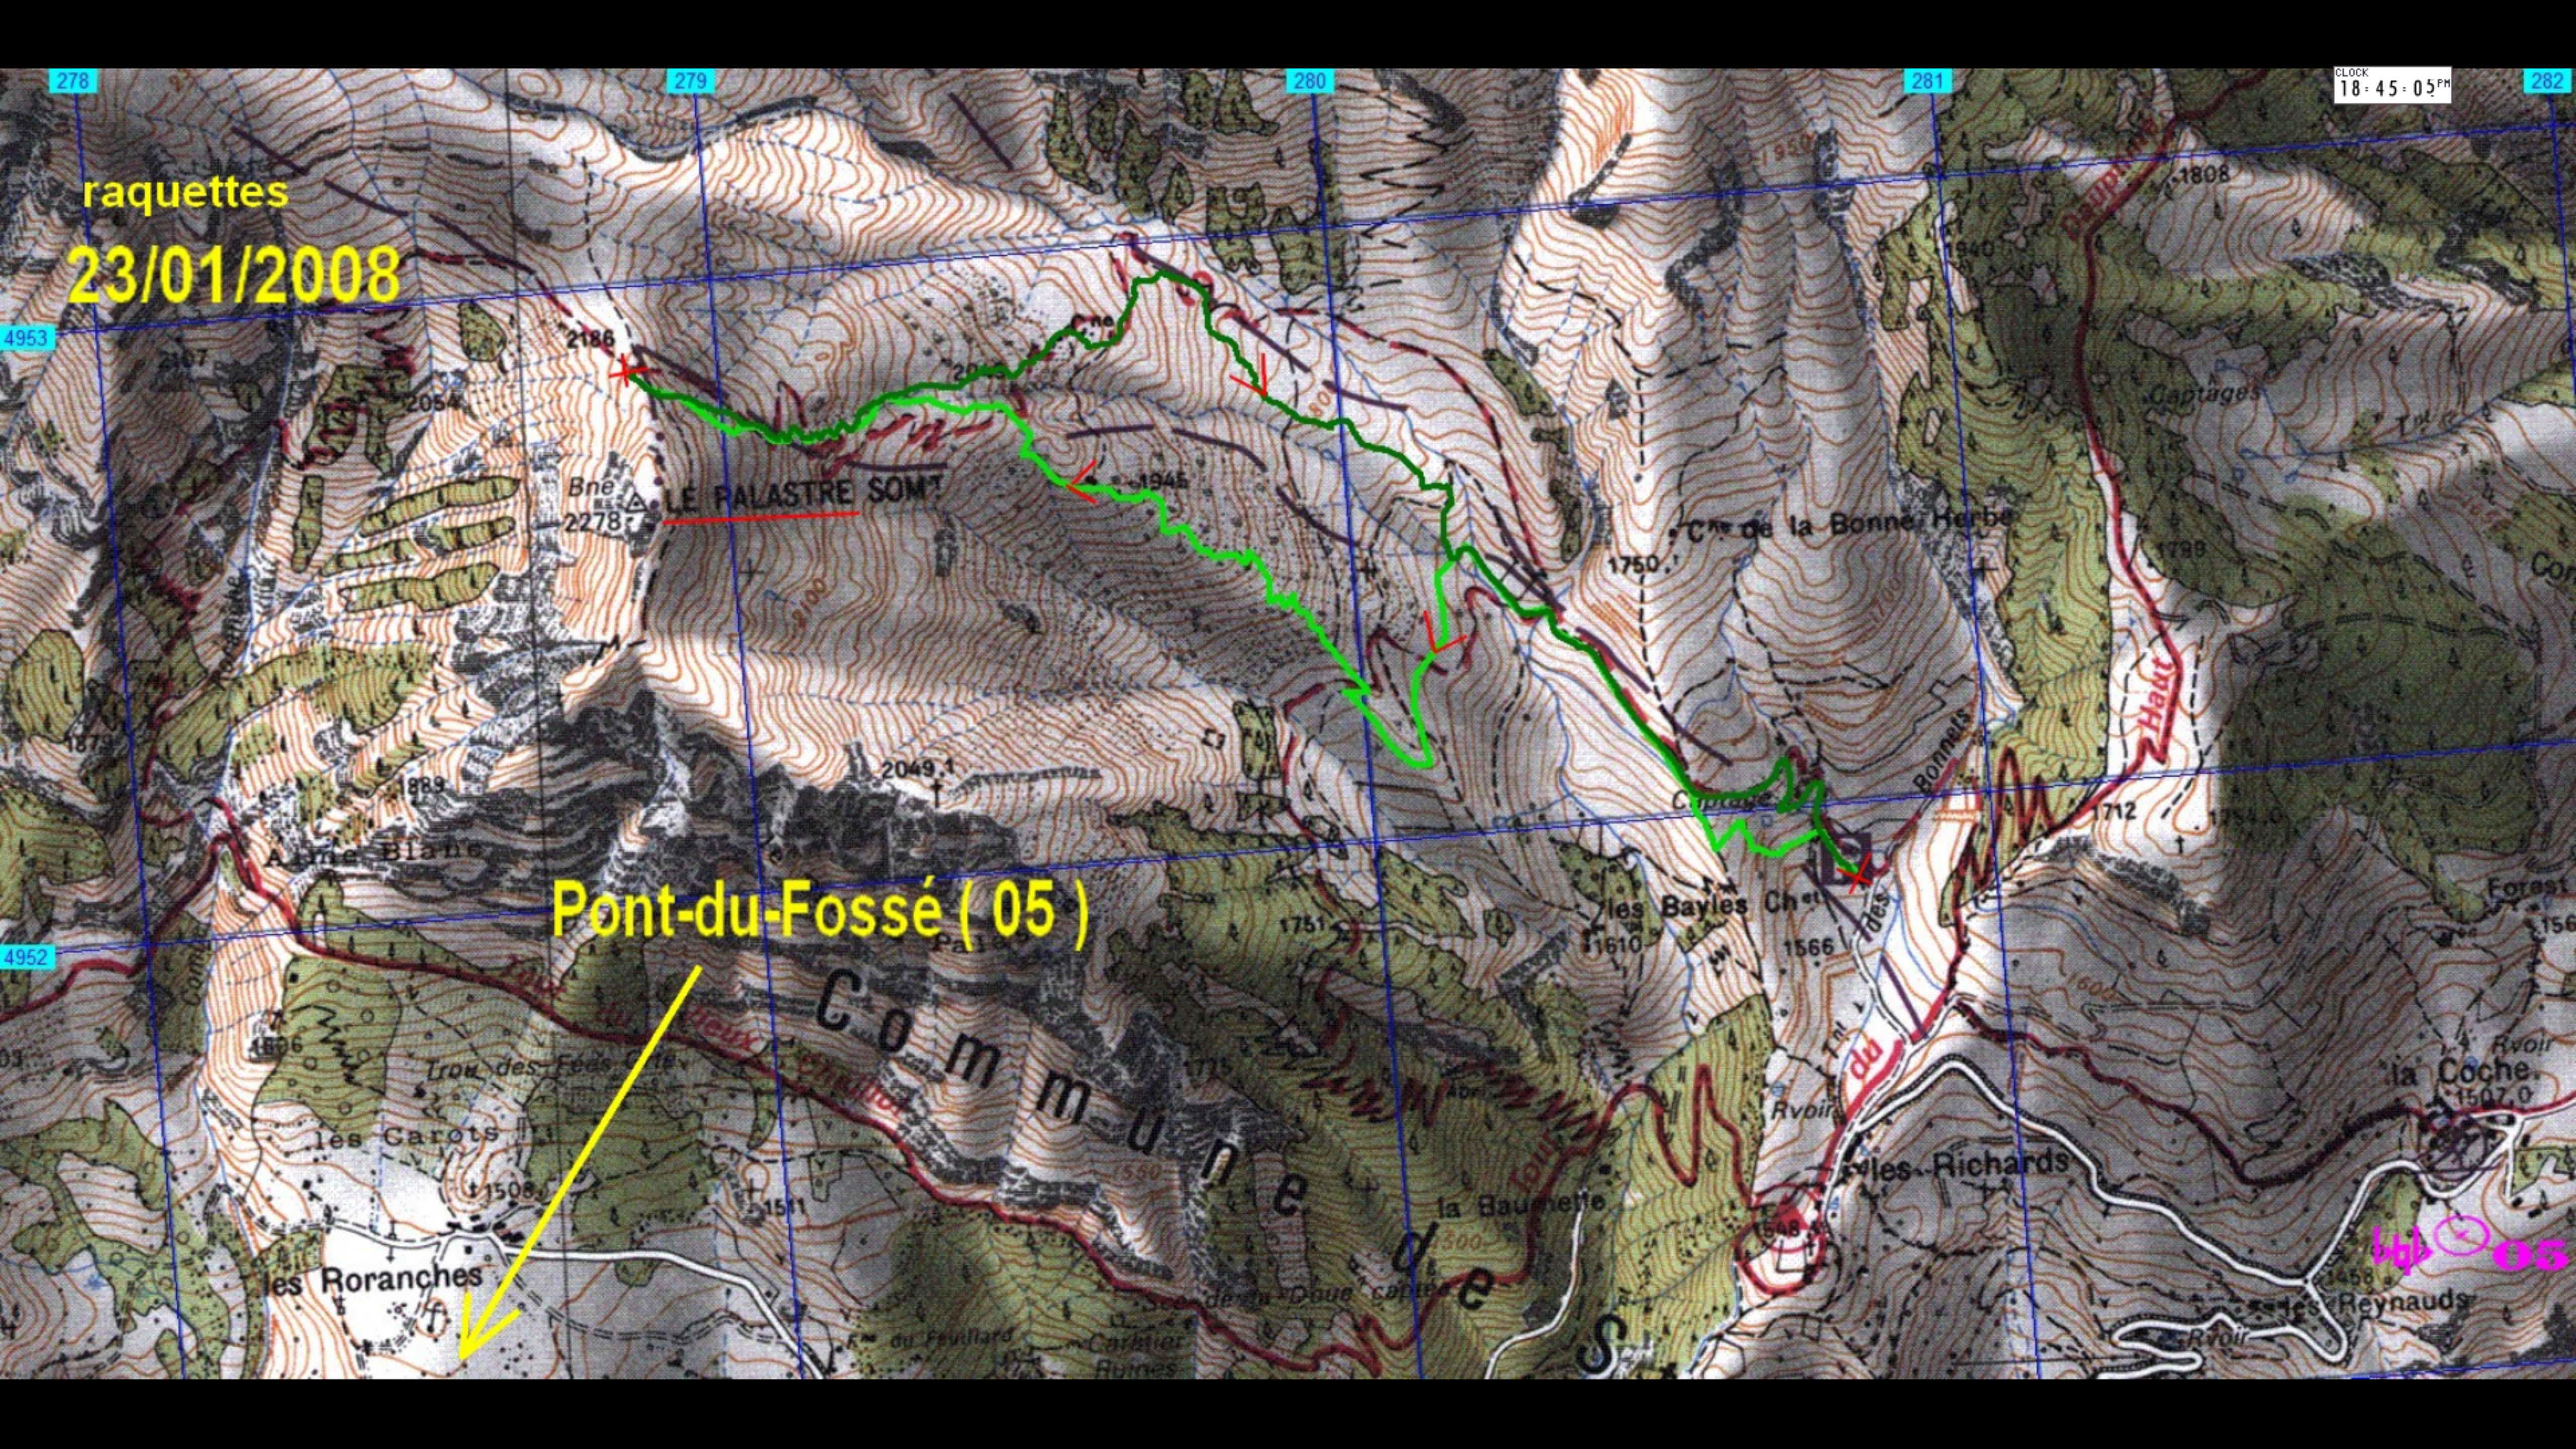

raquettes

23/01/2008

4953

4952

Pont-du-Fossé (05)

05