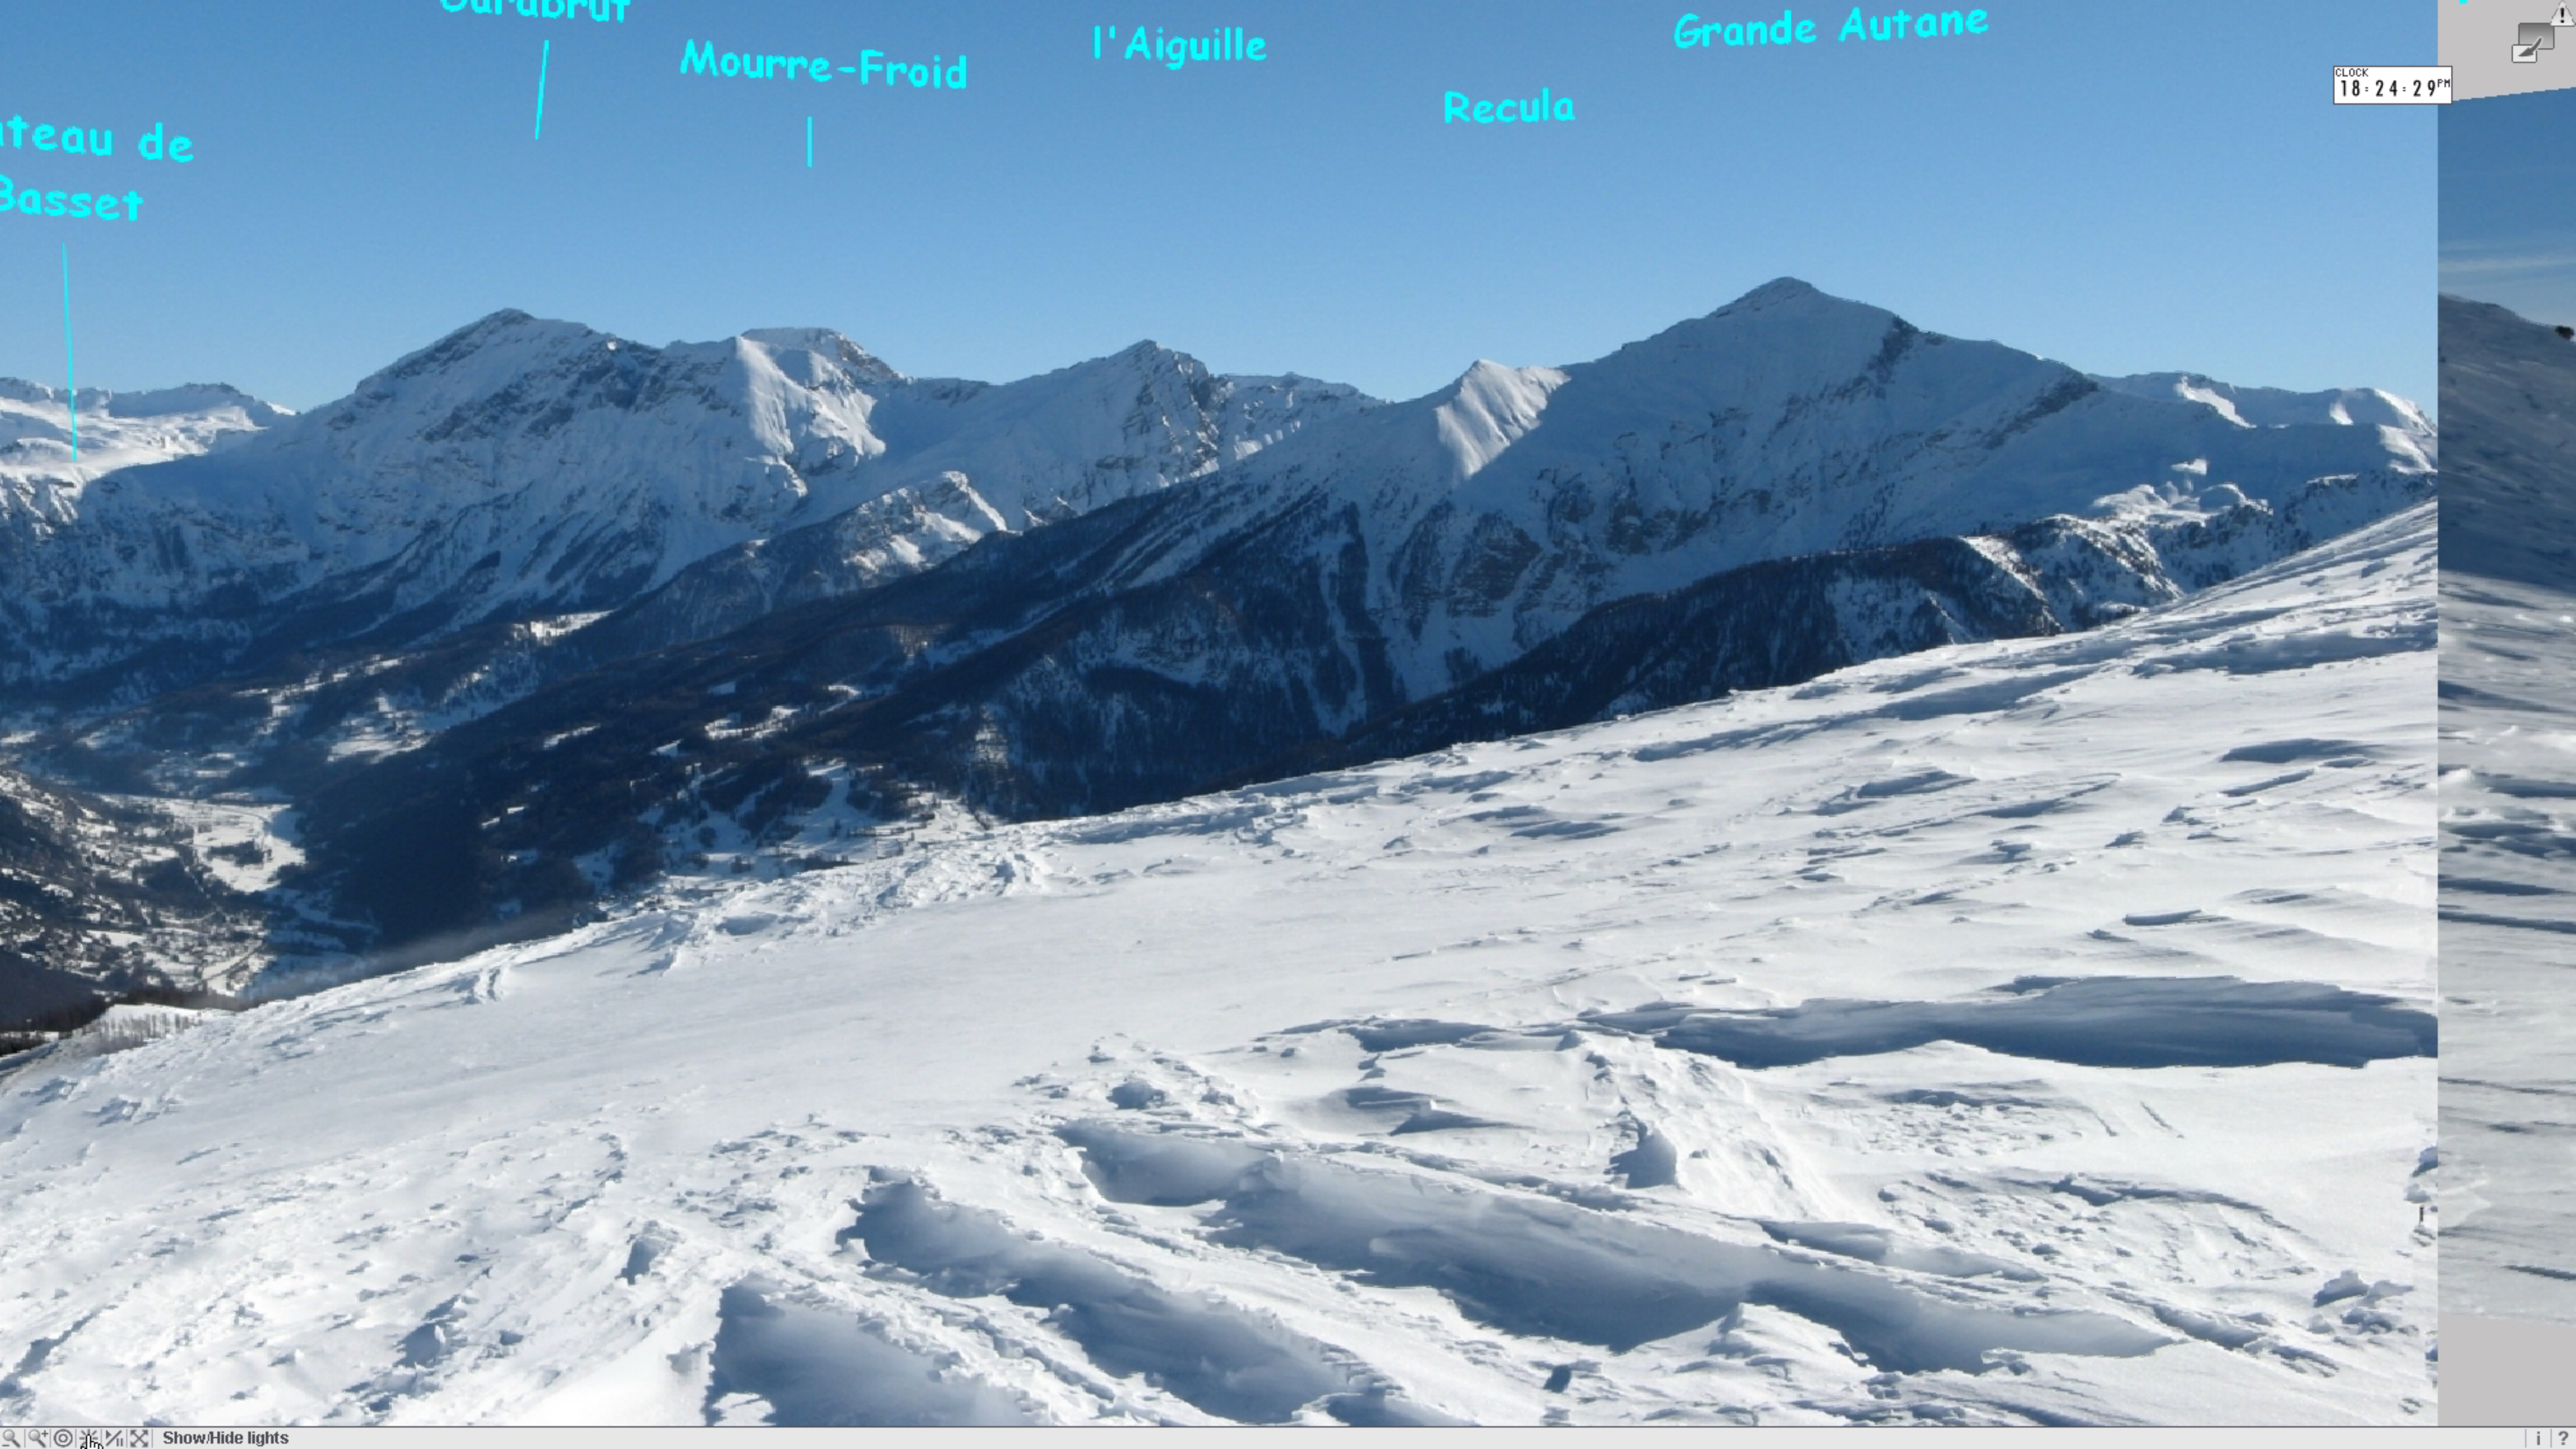

Tuba

Garabr

Mourre-Froid

CLOCK  
18:24:21 PM

Plateau de  
Basset

er  
Entre  
Piniers

Pinier  
Tuba

Garabrut

Mourre-Froid

Aligan

CLOCK  
18:24:23PM

Plateau de  
Basset

ba

Garabrut

Mourre-Froid

l'Aiguille

Recula

CLOCK  
18:24:26 PM

Plateau de  
Basset

Plateau de Basset

Carabrut

Mourre-Froid

l'Aiguille

Recula

Grande Autane

CLOCK  
18:24:29 PM

Mourre-Froid

l'Aiguille

Grande Autane

Palastre

Recula

CLOCK  
18:24:32 PM