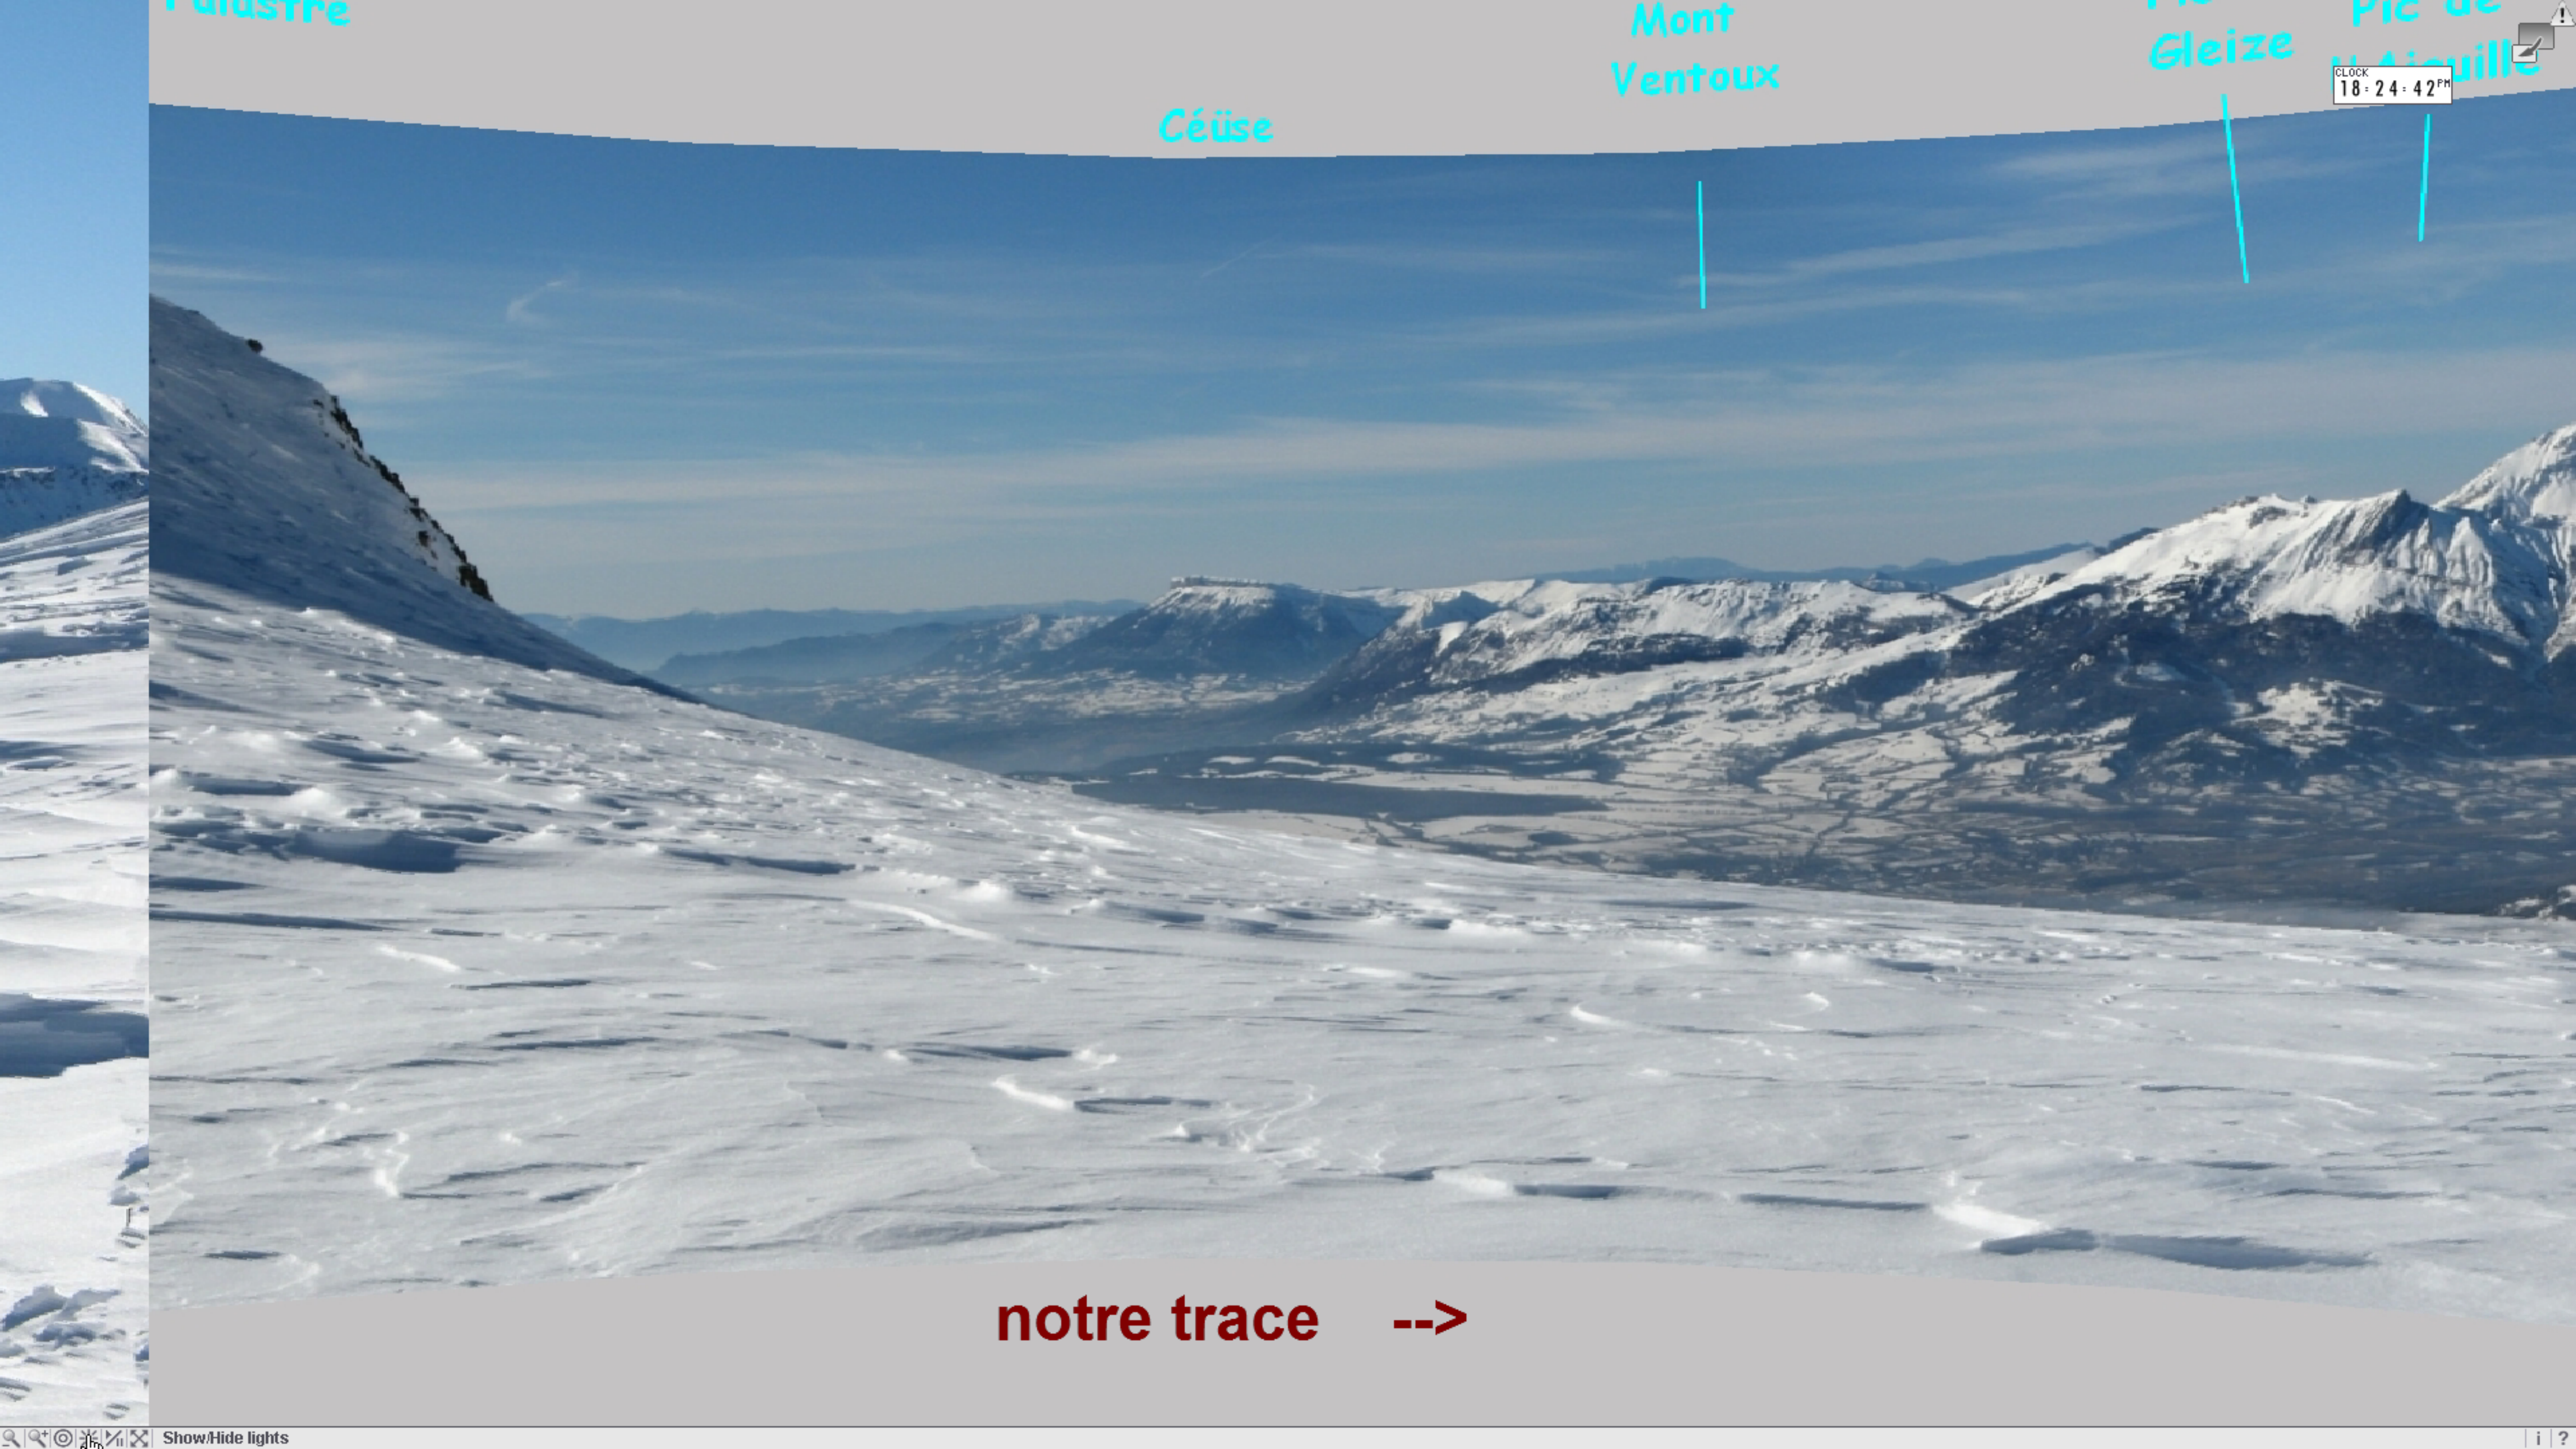

Recula

CLOCK  
18:24:26 PM

Plateau de  
Basset

Plateau de Basset

Carabrut

Mourre-Froid

l'Aiguille

Recula

Grande Autane

CLOCK  
18:24:29 PM

Mourre-Froid

l'Aiguille

Grande Autane

Palastre

Recula

CLOCK  
18:24:32 PM

Recula

Grande Autane

Palastre

Cé  
CLOCK  
18:24:35 PM

Palastre

Ventoux

Céüse

CLOCK  
18:24:38 PM

Industrie

Céüse

Mont  
Ventoux

Gleize

Pic de  
M. Aiguille

CLOCK  
18:24:42 PM

notre trace -->

raquettes